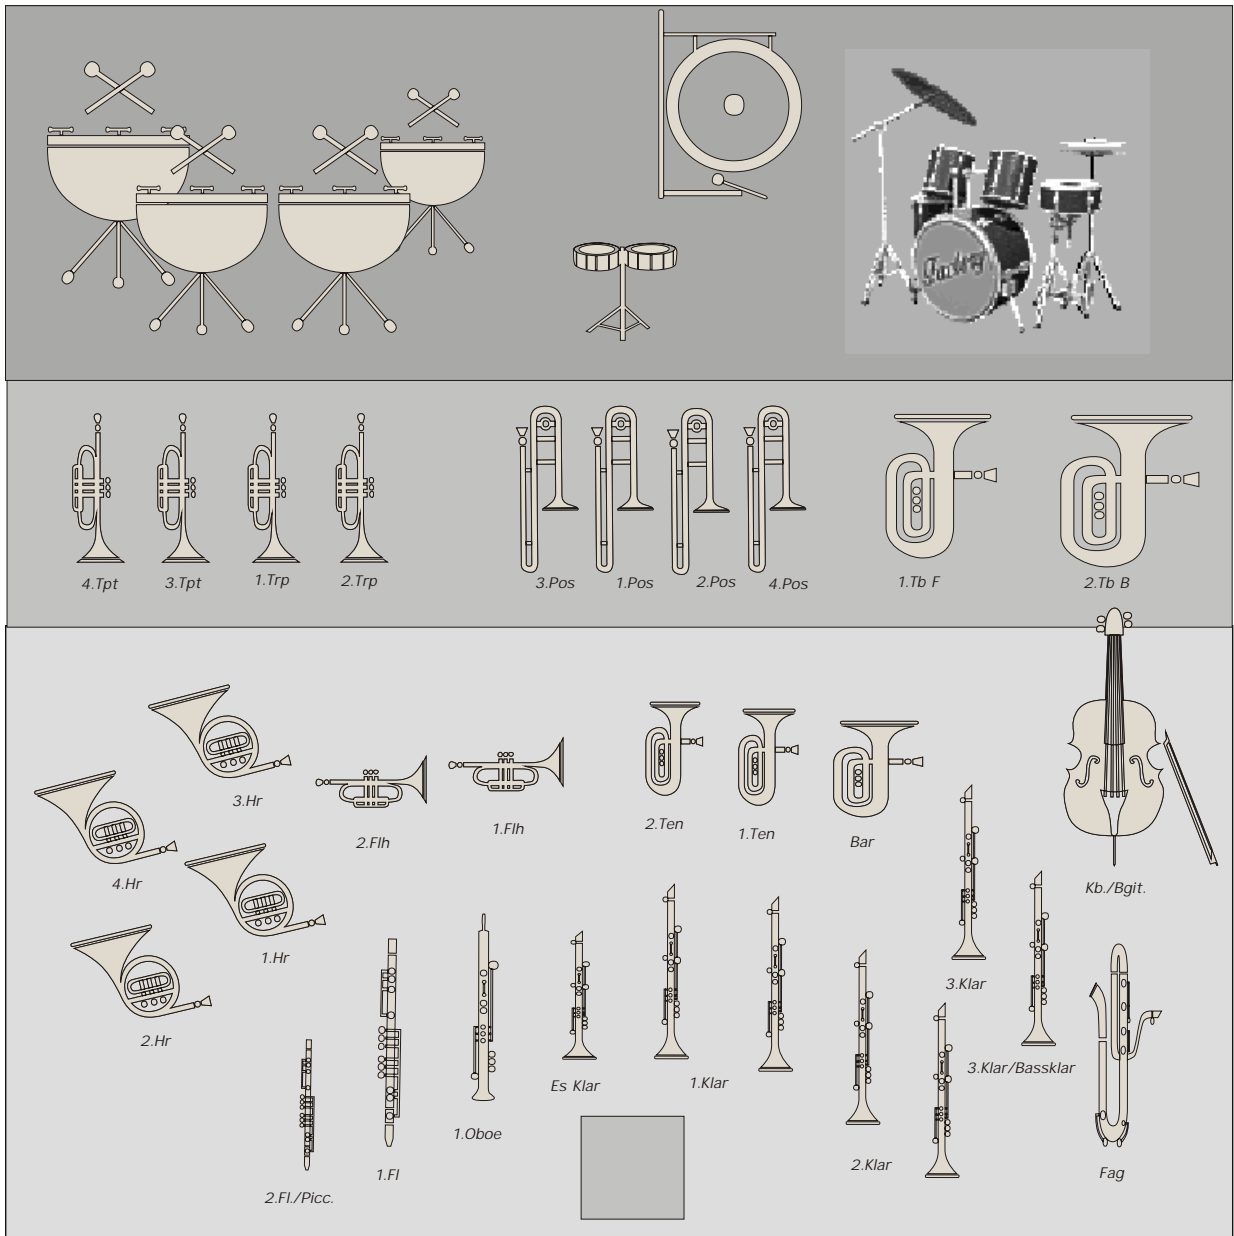

Sächsische Bläserphilharmonie Sitzplan

10 m (min. 8m)