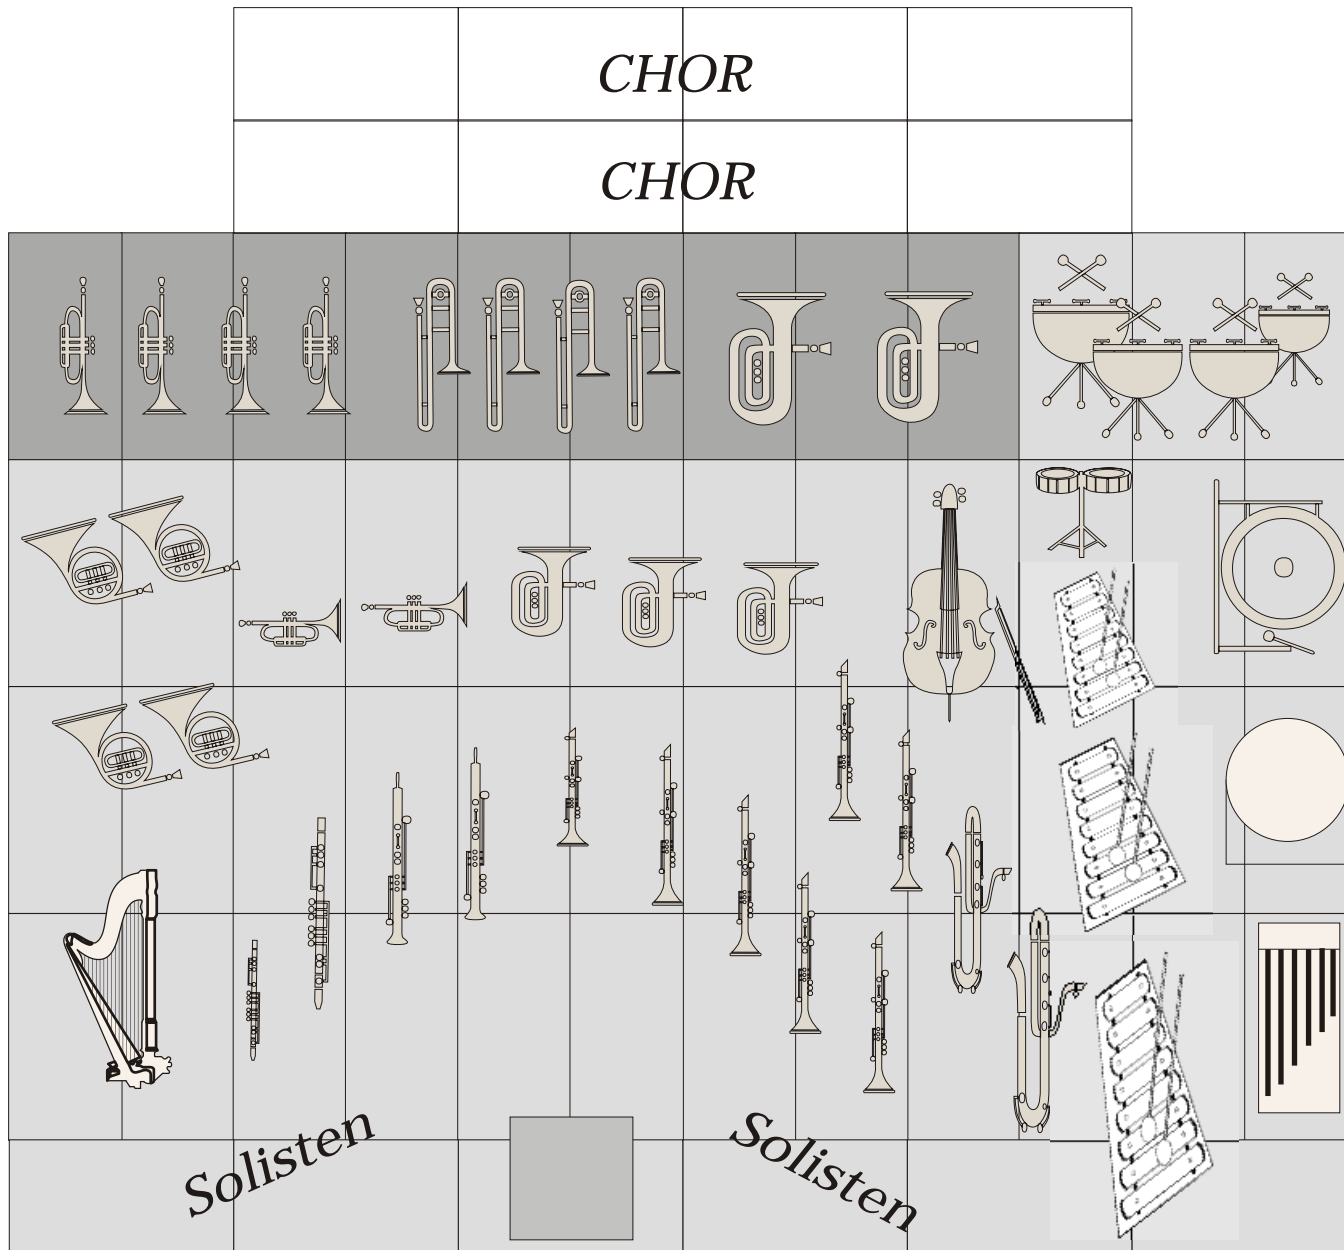

Sächsische Bläserphilharmonie
 Bühnenplan "Katharina von Bora"

Podesthöhen

1,40 m

1,20 m

0,60 m

0,40 m

11m

12m

58 Stühle