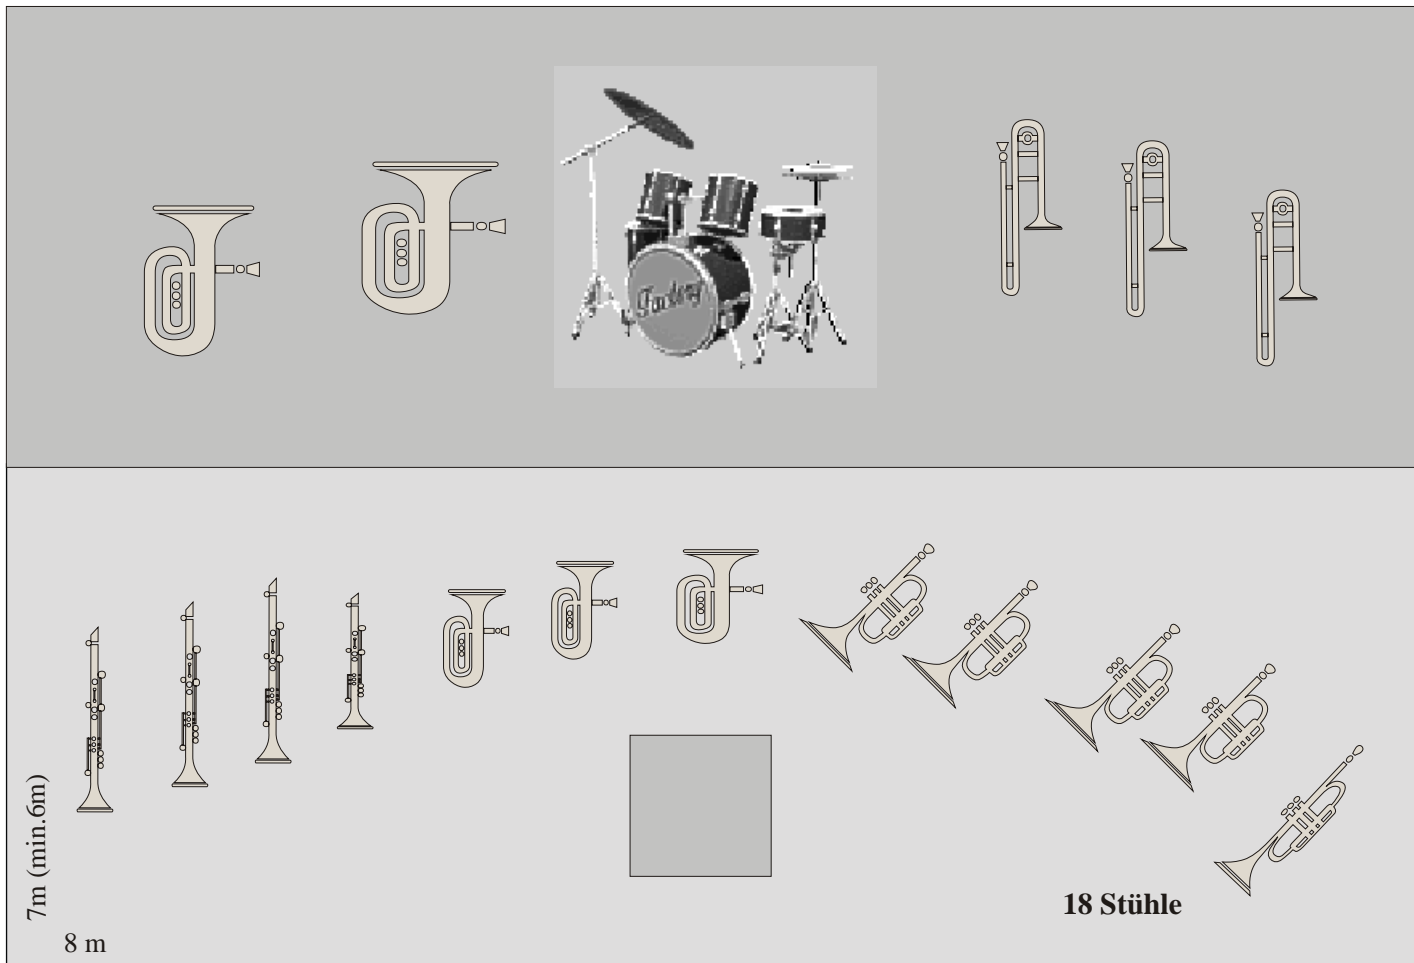

Die Neuen Scherbelberger

Bühnenplan

Seitenansicht

Podeststufe Höhe max. 0,4 m